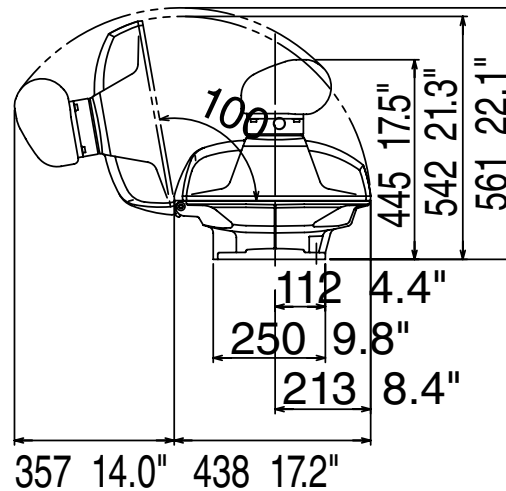

DRS4A/DRS6A/DRS12A/DRS25A

Dimensional Drawings:

3.5' Open Radar Sensor DRS4A

25 kg 55.1 lb

4' Open Radar Sensor DRS6A

25 kg 55.1 lb

4' Open Radar Sensor DRS12A/25A

26 kg 57.3 lb

6' Open Radar Sensor DRS25A/12A/25A

28 kg 61.7 lb

DRS4A (XN10A): 1036 40.8"
 DRS6A/12A/25A (XN12A): 1255 49.4"
 DRS12A/25A (XN13A): 1795 70.7"