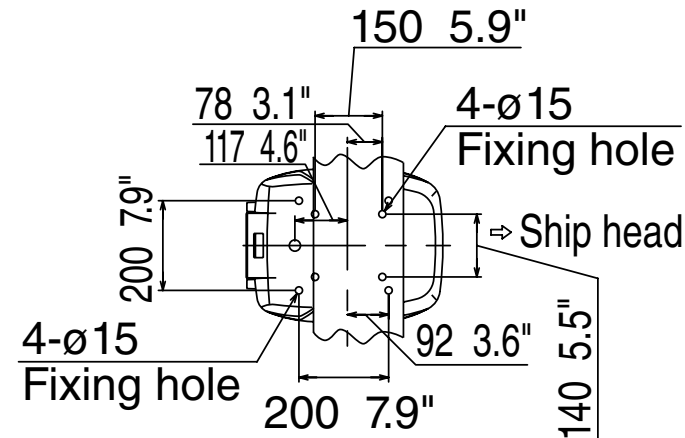

DRS4A/DRS6A/DRS12A/DRS25A

Dimensional Drawings:

3.5' Open Radar Sensor DRS4A

25 kg 55.1 lb

4' Open Radar Sensor DRS6A

25 kg 55.1 lb

4' Open Radar Sensor DRS12A/25A

26 kg 57.3 lb

6' Open Radar Sensor DRS25A/12A/25A

28 kg 61.7 lb

DRS4A (XN10A): 1036 40.8"
 DRS6A/12A/25A (XN12A): 1255 49.4"
 DRS12A/25A (XN13A): 1795 70.7"